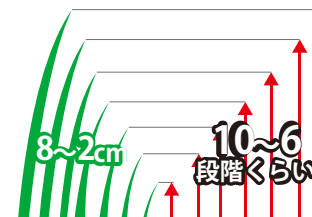

10～6段階の刈高調整が可能

刈高は、10～6段階から選択することができます。刈高の調整は、調節レバーで簡単に操作が可能です。
※刈高の段階数はモデルにより異なります。